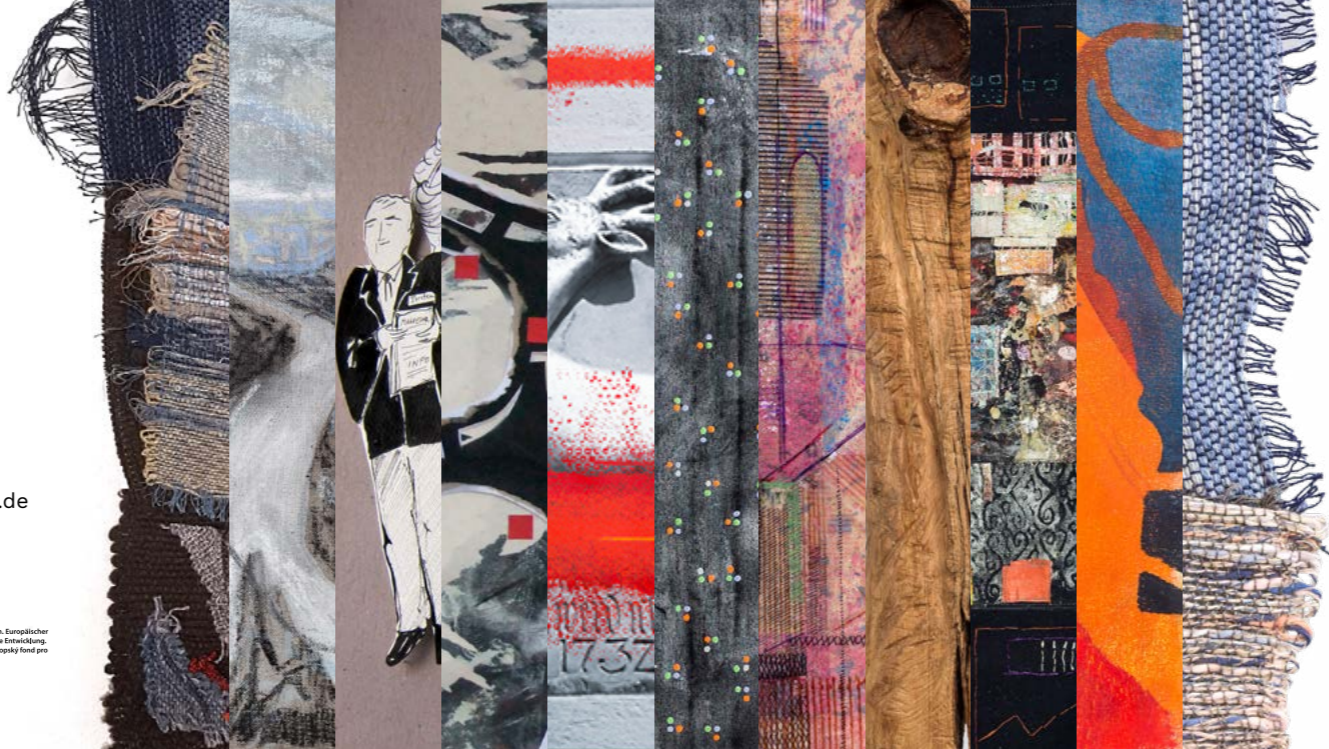

Städtische Museen Zittau

Kulturhistorisches Museum Franziskanerkloster
Klosterstraße 3, D-02763 Zittau

Geöffnet Dienstag bis Sonntag 10 – 17 Uhr

Otevírací doba: Úterý až neděle 10 – 17 h

Tel: 03583-55479-0

www.museum-zittau.de

museum@zittau.de

Informationen zum Projekt / Informace k projektu: www.kreis-gr.de

LÁZNĚ
OBLASTNÍ GALERIE LIBEREC

Sparkasse
Oberlausitz-Niederschlesien

SN CZ

Evropská unie, Evropský fond pro regionální rozvoj.

KNÜPFT VERBINDUNGEN
GRENZ RAUM
A BORDER REGION ESTABLISHING TIES
POHRANIČÍ NAVAZUJE SPOJENÍ